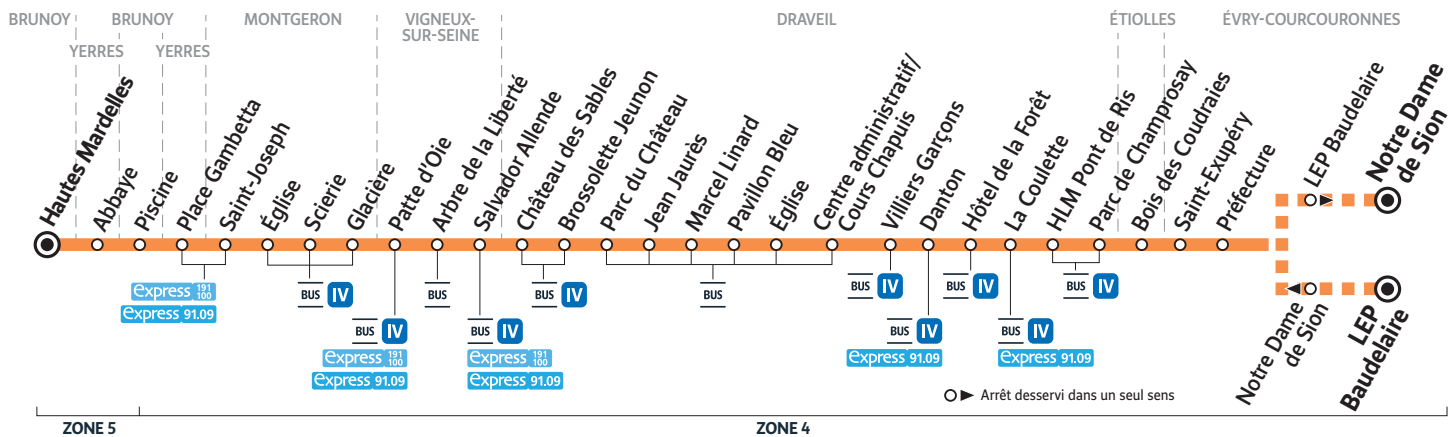

# BUS 501 BRUNOY Hautes Mardelles → ÉVRY-COURCOURONNES Notre Dame de Sion

Horaires valables du 31 août 2020 au 6 juillet 2021

## Du lundi au vendredi

BRUNOY	Hautes Mardelles	6:42
YERRES	Abbaye	6:46
BRUNOY	Piscine	6:48
YERRES	Place Gambetta	6:50
MONTGERON	Saint-Joseph	6:53
	Église	6:56
	Scierie	7:03
	Glacière	7:04
VIGNEUX-SUR-SEINE	Patte d'Oie	7:07
	Arbre de la Liberté	7:09
	Salvador Allende	7:11
DRAVEIL	Château des Sables	7:12
	Brossolette Jeunon	7:14
	Parc du Château	7:15
	Jean Jaurès	7:16

# BUS 501 ÉVRY-COURCOURONNES LEP Baudelaire → BRUNOY Hautes Mardelles

## Du lundi au vendredi

		Me	LMJV	L > V
ÉVRY-COURC.	LEP Baudelaire	12:22	16:52	17:52
	Notre Dame de Sion	12:30	17:00	18:00
	Préfecture	12:35	17:05	18:05
	Saint-Exupéry	12:37	17:07	18:07
ÉTIOLLES	Bois des Coudraies	12:40	17:10	18:10
DRAVEIL	Parc de Champrosay	12:47	17:17	18:17
	HLM Pont de Ris	12:48	17:18	18:18
	La Coulette	12:49	17:19	18:19
	Hôtel de la Forêt	12:50	17:20	18:20
	Danton	12:51	17:21	18:21
	Villiers Garçons	12:53	17:23	18:23
	C <sup>re</sup> admin./C. Chapuis	12:54	17:24	18:24
	Église	12:55	17:25	18:25
	Pavillon Bleu	12:57	17:27	18:27
	Marcel Linard	12:57	17:27	18:27