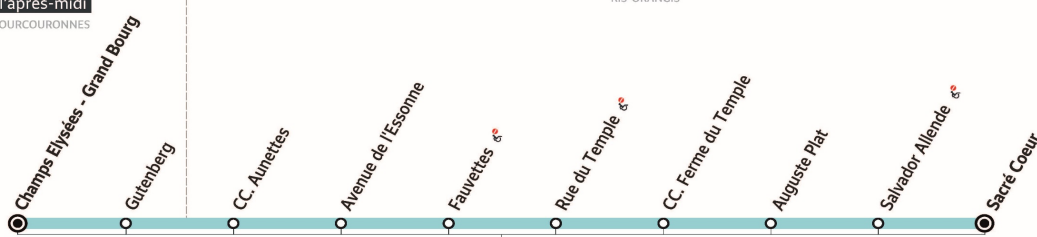

TICE pour

île de France
mobilités

407S

RIS-ORANGIS Sacré Coeur

Avenue de l'Essonne

Horaires valables à compter du 24 août 2020 - Horaires donnés à titre indicatif.

Lundi à vendredi

04h	05h	06h	07h	08h	09h	10h	11h	12h	13h	14h	15h	16h	17h	18h	19h	20h	21h	22h	23h	00h	
								35					13	13							

Samedi

Ne circule pas.

Dimanche et fêtes

Ne circule pas.

Circule uniquement le mercredi.

Services assurés uniquement en période scolaire.

sens de circulation

1312

407S

EVRY-COURCOURONNES - Champs Elysées - Grand Bourg → RIS-ORANGIS - Sacré Coeur

Circuit de l'après-midi
EVRY-COURCOURONNES

RIS-ORANGIS

ZONE 5

Arrêt non accessible

0 810 401 402 Service 0,06 € / min + prix appel