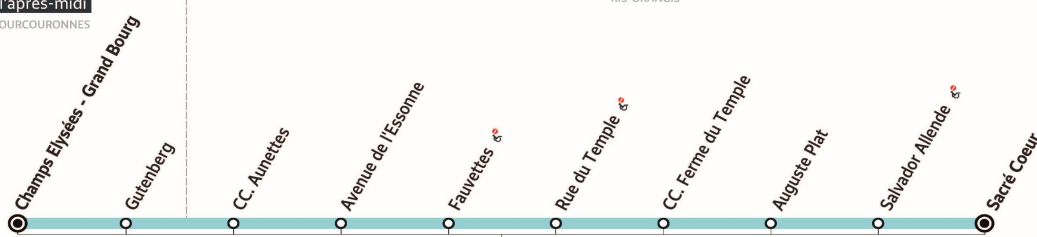

Samedi

Ne circule pas.

Dimanche et fêtes

Ne circule pas.

Circule uniquement le mercredi.

Services assurés uniquement en période scolaire.

sens de circulation

1398

407S

EVRY-COURCOURONNES - Champs Elysées - Grand Bourg → RIS-ORANGIS - Sacré Coeur

Circuit de l'après-midi
EVRY-COURCOURONNES

RIS-ORANGIS

ZONE 5

Arrêt non accessible

0 810 401 402 Service 0,06 € / min + prix appel