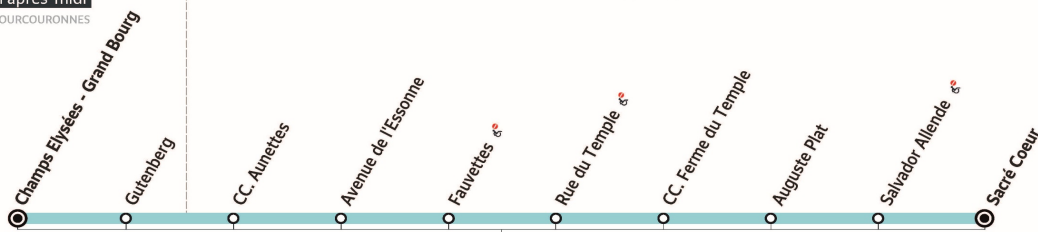

Samedi

Ne circule pas.

Dimanche et fêtes

Ne circule pas.

Circule uniquement le mercredi.

Services assurés uniquement en période scolaire.

sens de circulation

1604

407S

EVRY-COURCOURONNES - Champs Elysées - Grand Bourg → RIS-ORANGIS - Sacré Coeur

Circuit de l'après-midi
EVRY-COURCOURONNES

RIS-ORANGIS

Arrêt non accessible

ZONE 5

0 810 401 402 Service 0,06 € / min + prix appel