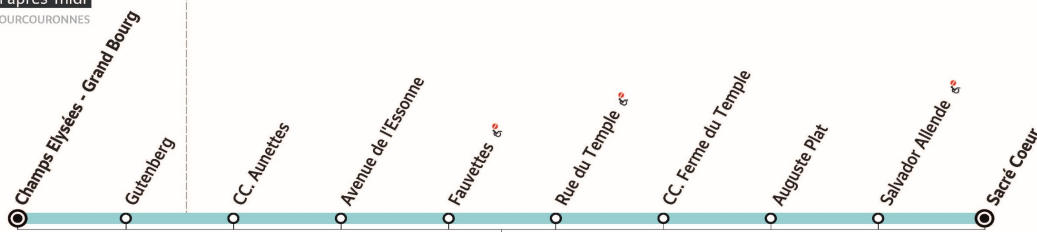

Samedi

Ne circule pas.

Dimanche et fêtes

Ne circule pas.

Circule uniquement le mercredi.

Services assurés uniquement en période scolaire.

sens de circulation

1653

407S

EVRY-COURCOURONNES - Champs Elysées - Grand Bourg → RIS-ORANGIS - Sacré Coeur

Circuit de l'après-midi
EVRY-COURCOURONNES

RIS-ORANGIS

Arrêt non accessible

ZONE 5

0 810 401 402 Service 0,06 € / min + prix appel