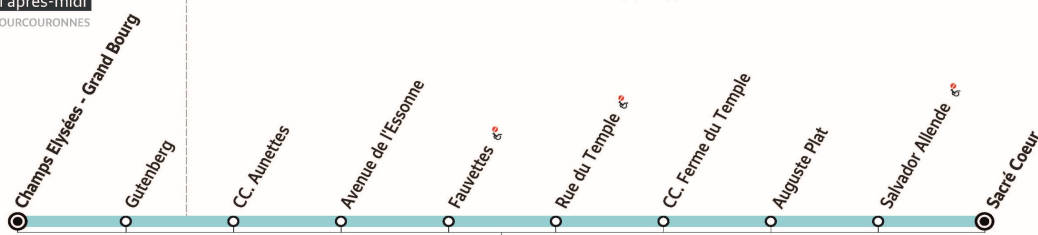

Samedi

Ne circule pas.

Dimanche et fêtes

Ne circule pas.

Circule uniquement le mercredi.

Services assurés uniquement en période scolaire.

sens de circulation

1567

407S

EVRY-COURCOURONNES - Champs Elysées - Grand Bourg → RIS-ORANGIS - Sacré Coeur

Circuit de l'après-midi
EVRY-COURCOURONNES

RIS-ORANGIS

Arrêt non accessible

ZONE 5

0 810 401 402 Service 0,06 €/min + prix appel