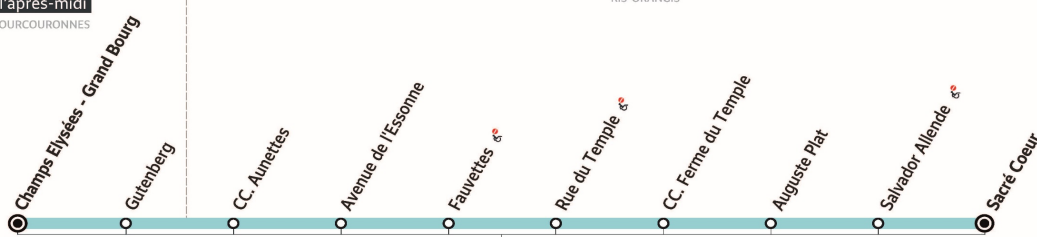

Samedi

Ne circule pas.

Dimanche et fêtes

Ne circule pas.

Circule uniquement le mercredi.

Services assurés uniquement en période scolaire.

sens de circulation

1097

407S

EVRY-COURCOURONNES - Champs Elysées - Grand Bourg → RIS-ORANGIS - Sacré Coeur

Circuit de l'après-midi
EVRY-COURCOURONNES

RIS-ORANGIS

Arrêt non accessible

ZONE 5

0 810 401 402 Service 0,06 €/min + prix appel