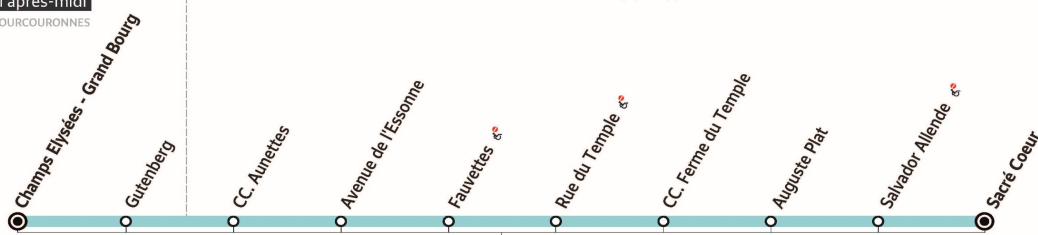

Samedi

Ne circule pas.

Dimanche et fêtes

Ne circule pas.

Circule uniquement le mercredi.

Services assurés uniquement en période scolaire.

sens de circulation

1631

407S

EVRY-COURCOURONNES - Champs Elysées - Grand Bourg → RIS-ORANGIS - Sacré Coeur

Circuit de l'après-midi
EVRY-COURCOURONNES

RIS-ORANGIS

Arrêt non accessible

ZONE 5

0 810 401 402 Service 0,06 € / min + prix appel