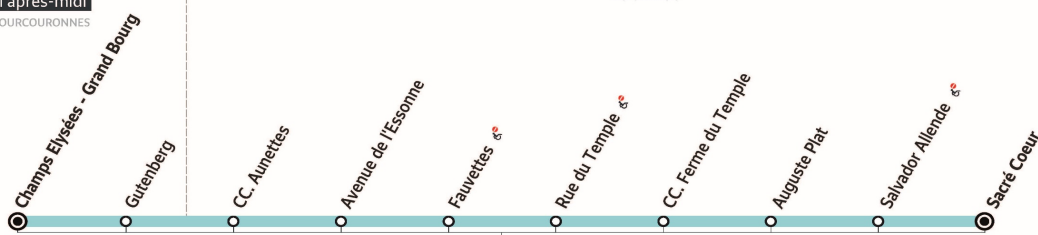

Samedi

Ne circule pas.

Dimanche et fêtes

Ne circule pas.

Circule uniquement le mercredi.

Services assurés uniquement en période scolaire.

sens de circulation

1544

407S

EVRY-COURCOURONNES - Champs Elysées - Grand Bourg → RIS-ORANGIS - Sacré Coeur

Circuit de l'après-midi
EVRY-COURCOURONNES

RIS-ORANGIS

Arrêt non accessible

ZONE 5

0 810 401 402 Service 0,06 € / min + prix appel