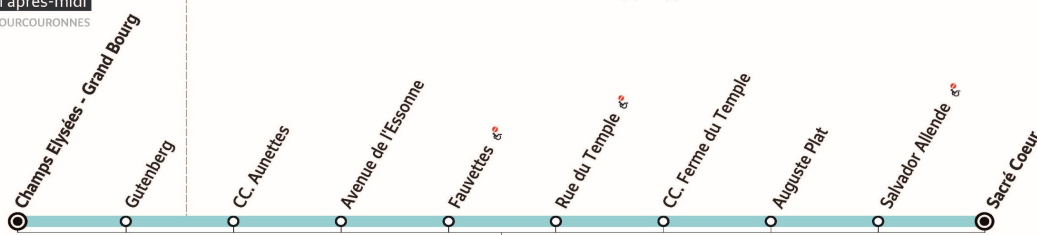

Samedi

Ne circule pas.

Dimanche et fêtes

Ne circule pas.

Circule uniquement le mercredi.

Services assurés uniquement en période scolaire.

sens de circulation

1606

407S

EVRY-COURCOURONNES - Champs Elysées - Grand Bourg → RIS-ORANGIS - Sacré Coeur

Circuit de l'après-midi
EVRY-COURCOURONNES

RIS-ORANGIS

Arrêt non accessible

ZONE 5

0 810 401 402 Service 0,06 € / min + prix appel