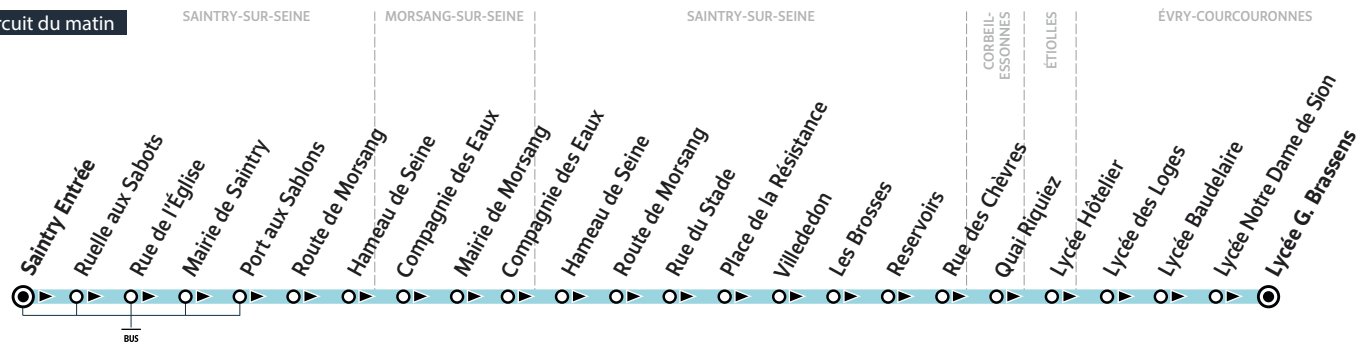

24.06

SAINTRY-SUR-SEINE → ÉVRY-COURCOURONNES

Circuit du matin

ZONE 5

Horaires valables du 1^{er} septembre 2020 au 6 juillet 2021 inclus en période scolaire

Du lundi au vendredi

| | | | |
|--------------------|--------------------------|------|------|
| SAINTRY-SUR-SEINE | Saintry Entrée | 7:03 | 7:52 |
| | Ruelle aux Sabots | 7:04 | 7:54 |
| | Rue de L'Église | 7:05 | 7:55 |
| | Mairie de Saintry | 7:06 | 7:56 |
| | Port aux Sablons | 7:07 | 7:57 |
| | Route de Morsang | 7:09 | 7:59 |
| MORSANG-SUR-SEINE | Hameau de Seine | 7:10 | 8:00 |
| | Compagnie des Eaux | 7:12 | 8:03 |
| | Mairie de Morsang | 7:13 | 8:05 |
| SAINTRY-SUR-SEINE | Compagnie des Eaux | 7:15 | 8:07 |
| | Hameau de Seine | 7:17 | 8:10 |
| | Route de Morsang | 7:18 | 8:11 |
| | Rue du Stade | 7:20 | 8:14 |
| | Place de la Résistance | 7:21 | 8:14 |
| | Villededon | 7:22 | 8:15 |
| | Les Brosses | 7:23 | 8:17 |
| | Réservoirs | 7:25 | 8:19 |
| CORBEIL-ESSONNES | Rue des Chèvres | 7:25 | 8:20 |
| | Quai Riquiez | 7:28 | 8:23 |
| ÉTIOLLES | Lycée Hôtelier | 7:35 | 8:33 |
| ÉVRY-COURCOURONNES | Lycée des Loges | 7:47 | 8:47 |
| | Lycée Baudelaire | 7:55 | 8:55 |
| | Lycée Notre Dame de Sion | 8:02 | 9:02 |
| | Lycée G. Brassens | 8:10 | 9:10 |