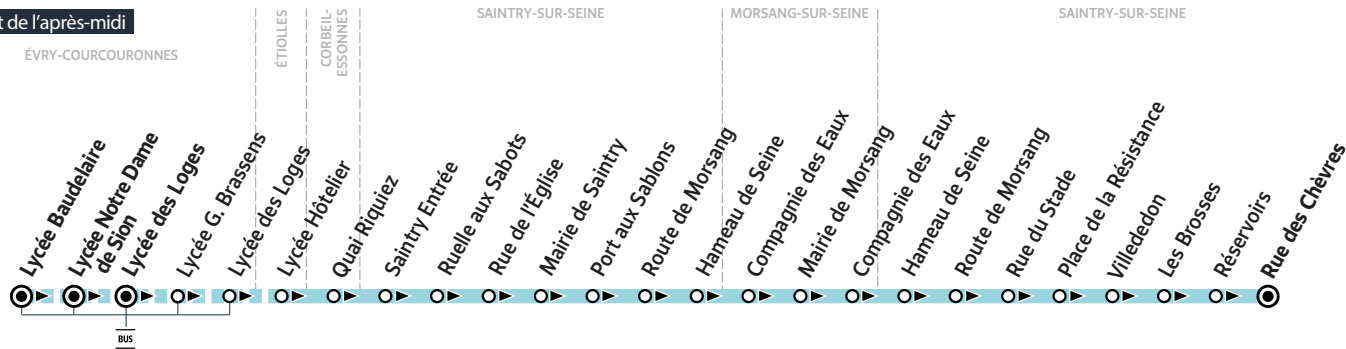

Circuit de l'après-midi

ZONE 5

Horaires valables du 1er septembre 2020 au 6 juillet 2021 inclus en période scolaire

Du lundi au vendredi

ÉVRY-COURCOURONNES	Lycée Baudelaire			17:55
	Lycée Notre Dame de Sion		17:00	18:00
	Lycée des Loges		17:05	18:05
	Lycée G. Brassens	15:50	17:10	18:10
	Lycée des Loges	15:55		
	Lycée Baudelaire	16:05		
ÉTIOLLES	Lycée Hôtelier	16:15	17:20	18:20
CORBEIL-ESSONNES	Quai Riquiez	16:26	17:30	18:30
SAINTRY-SUR-SEINE	Saintry Entrée	16:28	17:32	18:32
	Ruelle aux Sabots	16:30	17:33	18:33
	Rue de L'Église	16:31	17:34	18:34
	Mairie de Saintry	16:33	17:36	18:36
	Port aux Sablons	16:35	17:37	18:37
	Route de Morsang	16:37	17:39	18:39
	Hameau de Seine	16:38	17:41	18:41
MORSANG-SUR-SEINE	Compagnie des Eaux	16:42	17:44	18:44
	Mairie de Morsang	16:44	17:46	18:46
	Compagnie des Eaux	16:46	17:48	18:48
SAINTRY-SUR-SEINE	Hameau de Seine	16:50	17:51	18:51
	Route de Morsang	16:51	17:53	18:53
	Rue du Stade	16:54	17:55	18:55
	Place de la Résistance	16:55	17:56	18:56
	Villededon	16:56	17:57	18:57
	Les Brosses	16:59	17:59	18:59
	Réservoirs	17:01	18:01	19:01
	Rue des Chèvres	17:02	18:02	19:02

Mercredi

12:25	
12:30	
12:35	13:50
12:40	
12:50	14:00
13:01	14:09
13:03	14:10
13:05	14:12
13:06	14:13
13:08	14:14
13:10	14:15
13:12	14:17
13:13	14:18
13:17	14:21
13:19	14:23
13:21	14:24
13:25	14:27
13:26	14:29
13:29	14:31
13:30	14:31
13:31	14:32
13:34	14:34
13:36	14:36
13:37	14:37

Bon à savoir

- Pas de service les samedis, dimanches et jours fériés.
- Pas de service pendant les vacances scolaires.
- Nos conducteurs s'efforcent en permanence de respecter ces horaires. Les conditions de circulation peuvent toutefois causer occasionnellement des retards.