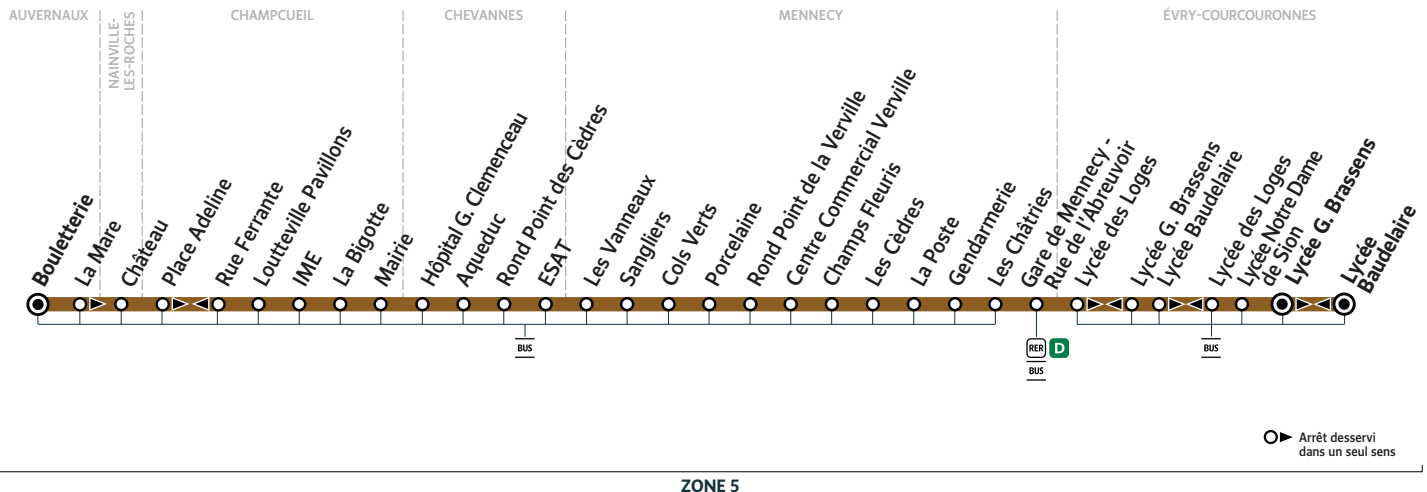

231

AUVERNAUX → ÉVRY-COURCOURONNES

ZONE 5

Horaires valables du 1^{er} septembre 2020 au 6 juillet 2021 inclus en période scolaire

Du lundi au vendredi

AUVERNAUX	Bouletterie	6:42
	La Mare	6:43
NAINVILLE-LES-ROCHES	Château	6:46
CHAMPCUEIL	Place Adeline	6:52
	Loutteville Pavillons	6:55
	IME	6:56
	La Bigotte	6:57
	Mairie	6:59
CHEVANNES	Hôpital G. Clemenceau	7:01
	Aqueduc	7:04
	Rond Point des Cèdres	7:05
	ESAT	7:07
MENNECY	Les Vanneaux	7:09
	Sangliers	7:10
	Cols Verts	7:11
	Porcelaine	7:12
	Rond Point de la Verville	7:14
	Centre Commercial Verville	7:16
	Champs Fleuris	7:19
	Les Cèdres	7:22
	La Poste	7:23
	Gendarmerie	7:24
	Les Châtrees	7:25
	Gare de Mennecy - Rue de l'Abreuvoir	7:27
	ÉVRY-COURCOURONNES	Lycée des Loges
Lycée Baudelaire		7:55
Lycée Notre Dame de Sion		8:00
Lycée Brassens		8:08

ZONE 5

Horaires valables du 1^{er} septembre 2020 au 6 juillet 2021 inclus en période scolaire

Lundi, mardi, jeudi et vendredi

ÉVRY-COURCOURONNES	Lycée Baudelaire	15:55	16:55	17:55
	Lycée Notre Dame de Sion	16:00	17:00	18:00
	Lycée des Loges	16:05	17:05	18:05
	Lycée Brassens	16:15	17:15	18:15
	Gare de Mennecey - Rue de l'Abreuvoir	16:45	17:45	18:45
MENNECY	Les Châttries	16:47	17:47	18:47
	Gendarmerie	16:48	17:48	18:48
	La Poste	16:49	17:49	18:49
	Les Cèdres	16:50	17:50	18:50
	Champs Fleuris	16:52	17:52	18:52
	Centre Commercial Verville	16:54	17:54	18:54
	Rond Point de la Verville	16:54	17:54	18:54
	Porcelaine	16:55	17:55	18:55
	Coles Verts	16:56	17:56	18:56
	Sangliers	16:56	17:56	18:56
	Les Vanneaux	16:57	17:57	18:57
	CHEVANNES	ESAT	16:59	17:59
Rond Point des Cèdres		17:00	18:00	19:00
Aqueduc		17:01	18:01	19:01
Hôpital G. Clémenceau		17:03	18:03	19:03
CHAMPCUEIL	Mairie	17:06	18:06	19:06
	La Bigotte	17:07	18:07	19:07
	IME	17:08	18:08	19:08
	Loutteville Pavillons	17:09	18:09	19:09
	Rue Ferrante	17:11	18:11	19:11
NAINVILLE-LES-ROCHES	Château	17:15	18:15	19:15
AUVERNAUX	Bouletterie	17:19	18:19	19:19