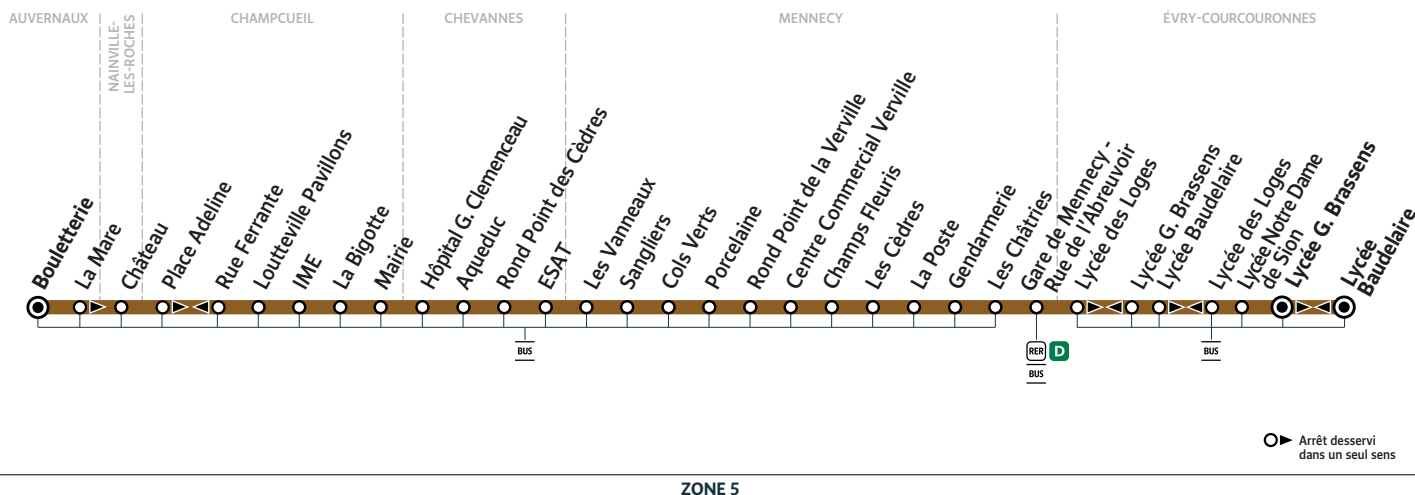

231

AUVERNAUX → ÉVRY-COURCOURONNES

ZONE 5

Horaires valables du 1^{er} septembre 2020 au 6 juillet 2021 inclus en période scolaire

Du lundi au vendredi

AUVERNAUX	Bouletterie	6:42
	La Mare	6:43
NAINVILLE-LES-ROCHES	Château	6:46
CHAMPCUEIL	Place Adeline	6:52
	Loutteville Pavillons	6:55
	IME	6:56
	La Bigotte	6:57
	Mairie	6:59
CHEVANNES	Hôpital G. Clemenceau	7:01
	Aqueduc	7:04
	Rond Point des Cèdres	7:05
	ESAT	7:07
MENNECY	Les Vanneaux	7:09
	Sangliers	7:10
	Cols Verts	7:11
	Porcelaine	7:12
	Rond Point de la Verville	7:14
	Centre Commercial Verville	7:16
	Champs Fleuris	7:19
	Les Cèdres	7:22
	La Poste	7:23
	Gendarmerie	7:24
	Les Châtrees	7:25
	Gare de Mennecy - Rue de l'Abreuvoir	7:27
	ÉVRY-COURCOURONNES	Lycée des Loges
Lycée Baudelaire		7:55
Lycée Notre Dame de Sion		8:00
Lycée Brassens		8:08

ZONE 5

Horaires valables du 1^{er} septembre 2020 au 6 juillet 2021 inclus en période scolaire

Lundi, mardi, jeudi et vendredi

ÉVRY-COURCOURONNES	Lycée Baudelaire	15:55	16:55	17:55
	Lycée Notre Dame de Sion	16:00	17:00	18:00
	Lycée des Loges	16:05	17:05	18:05
	Lycée Brassens	16:15	17:15	18:15
	Gare de Mennecey - Rue de l'Abreuvoir	16:45	17:45	18:45
MENNECY	Les Châttries	16:47	17:47	18:47
	Gendarmerie	16:48	17:48	18:48
	La Poste	16:49	17:49	18:49
	Les Cèdres	16:50	17:50	18:50
	Champs Fleuris	16:52	17:52	18:52
	Centre Commercial Verville	16:54	17:54	18:54
	Rond Point de la Verville	16:54	17:54	18:54
	Porcelaine	16:55	17:55	18:55
	Coles Verts	16:56	17:56	18:56
	Sangliers	16:56	17:56	18:56
	Les Vanneaux	16:57	17:57	18:57
	CHEVANNES	ESAT	16:59	17:59
Rond Point des Cèdres		17:00	18:00	19:00
Aqueduc		17:01	18:01	19:01
Hôpital G. Clémenceau		17:03	18:03	19:03
CHAMPCUEIL	Mairie	17:06	18:06	19:06
	La Bigotte	17:07	18:07	19:07
	IME	17:08	18:08	19:08
	Loutteville Pavillons	17:09	18:09	19:09
	Rue Ferrante	17:11	18:11	19:11
NAINVILLE-LES-ROCHES	Château	17:15	18:15	19:15
AUVERNAUX	Bouletterie	17:19	18:19	19:19